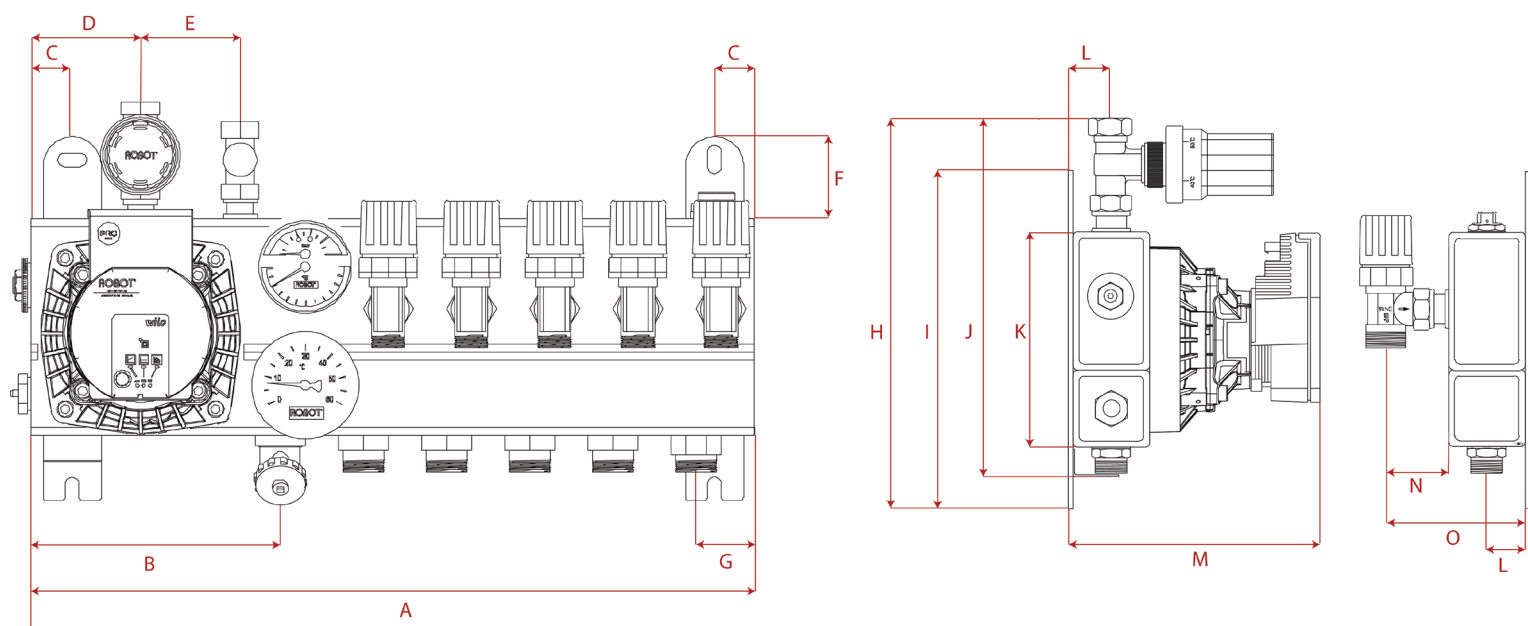

Standaard PRO maatvoeringen (mm)

Art.nr.	Omschrijving	A	B	C	D	E	F	G	H	I	J	K	L	M	N	O	Gewicht kg
261701	1-groeps Wilo, aansl. 1/2"	250	135	25	70	60	45	50	245	220	225	135	27	165	40	94	8
261702	2-groeps Wilo, aansl. 1/2"	300	135	25	70	60	45	50	245	220	225	135	27	165	40	94	8
261703	3-groeps Wilo, aansl. 1/2"	350	135	25	70	60	45	50	245	220	225	135	27	165	40	94	9
261704	4-groeps Wilo, aansl. 1/2"	400	135	25	70	60	45	50	245	220	225	135	27	165	40	94	10
261705	5-groeps Wilo, aansl. 1/2"	450	135	25	70	60	45	50	245	220	225	135	27	165	40	94	11
261706	6-groeps Wilo, aansl. 3/4"	500	135	25	70	60	45	50	255	220	233	135	27	165	40	94	12
261707	7-groeps Wilo, aansl. 3/4"	550	135	25	70	60	45	50	255	220	233	135	27	165	40	94	13
261708	8-groeps Wilo, aansl. 3/4"	600	135	25	70	60	45	50	255	220	233	135	27	165	40	94	14
261709	9-groeps Wilo, aansl. 3/4"	650	135	25	70	60	45	50	255	220	233	135	27	165	40	94	15
261710	10-groeps Wilo, aansl. 3/4"	700	135	25	70	60	45	50	255	220	233	135	27	165	40	94	16
261711	11-groeps Wilo, aansl. 3/4"+*	750	135	25	70	60	45	50	265	220	240	135	27	165	40	94	17
261712	12-groeps Wilo, aansl. 3/4"+*	800	135	25	70	60	45	50	265	220	240	135	27	165	40	94	19
261713	13-groeps Wilo, aansl. 3/4"+*	850	135	25	70	60	45	50	265	220	240	135	27	165	40	94	19
261714	14-groeps Wilo, aansl. 3/4"+*	900	135	25	70	60	45	50	265	220	240	135	27	165	40	94	21
261715	15-groeps Wilo, aansl. 3/4"+*	950	135	25	70	60	45	50	265	220	240	135	27	165	40	94	21
261716	16-groeps Wilo, aansl. 3/4"+*	1000	135	25	70	60	45	50	265	220	240	135	27	165	40	94	21

* 3/4"+ betekent een 3/4" aanvoerventiel met vergrote KV waarde

Disclaimer: Aan deze maten mogen geen rechten worden ontleend