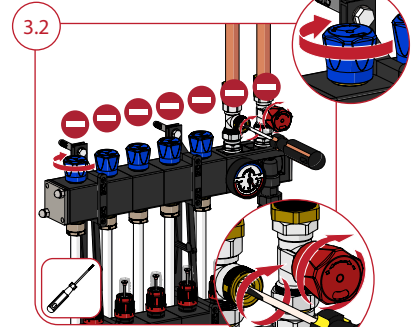

Pour pouvoir bénéficier de la garantie, le rapport des essais sous pression doit impérativement être rempli et renvoyer au fournisseur.

1.
Monteren
Mounting
Montage
Montage

2.
Aansluiten
Connecting
Anschließen
Raccordement

3.
Vullen Filling
Spoelen Flushing
Ontluchten Venting
Befüllen Remplir
Spülen Rincer
Entlüften Purger

ROBOT®

VLOERVERWARMING

VERTROUWDE NEDERLANDSE TECHNIEK

Quick Installation Guide

Robot LTVC verdeler composit

4. Inregelen Adjusting Regulierung Réglage

Optioneel: Hydraulisch instelbaar
Optional: Hydraulically adjustable
Optioneel: Hydraulisch instelbaar
Optional: Hydraulischer Abgleich
En option: Avec réglage hydraulique