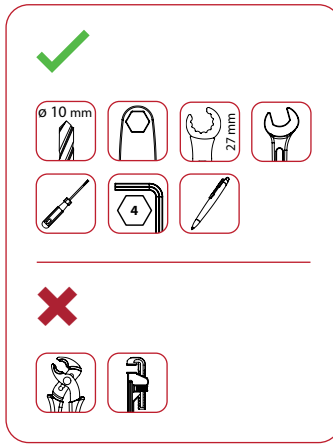

In order to claim warranty the pressure test report has to be filled in and returned to the supplier.

Um Gewährleistungsansprüche geltend zu machen, muss der ausgefüllte Druckprüfbericht an den Lieferanten zurückgesandt werden.

Pour pouvoir bénéficier de la garantie, le rapport des essais sous pression doit impérativement être rempli et renvoyer au fournisseur.

1.
Monteren
Mounting
Montage
Montage

2.
Aansluiten
Connecting
Anschließen
Raccordement