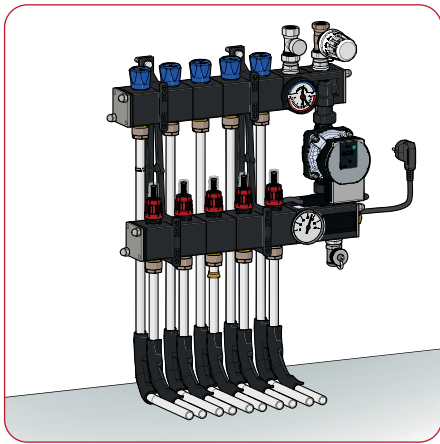

ROBOT®

VLOERVERWARMING

VERTROUWDE NEDERLANDSE TECHNIEK

Quick Installation Guide

Robot LTVC verdeler composit

Om aanspraak te kunnen maken op garantie dient het druktstrapport te worden ingevuld en geretourneerd naar de leverancier.

Pour pouvoir bénéficier de la garantie, le rapport des essais sous pression doit impérativement être rempli et renvoyer au fournisseur.

1.
Monteren
Mounting
Montage
Montage

2.
Aansluiten
Connecting
Anschließen
Raccordement