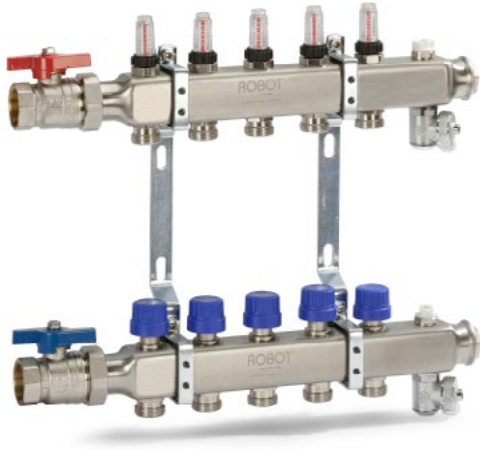

ROBOT RVS VERDELER

Productinformatie:

De Robot RVS verdeler is een RVS verdeler die net als de Robot LT en de LT-C verdeler geschikt is voor systemen met een lage aanvoertemperatuur, waar een centrale pomp aanwezig is. Met de RVS verdeler is het tevens mogelijk om te koelen.

- geschikt voor warmtebron met een externe pomp
- laag temperatuursysteem: tot 45°C aanvoer (primair)
- keuze uit 2 t/m 19 groepen
- inregelbare flowmeters
- standaard geleverd met rechte kogelkranen (los meegeleverd)
- Haakse kogelkranen tegen meerprijs leverbaar
- Voorgemonteerd op beugel

Artikelnummers	278102 t/m 278119
Aantal groepen	2 t/m 19 groepen
Aanvoertemperatuur	Laag (tot 45°C primair)
Aansluiting cv-zijdig	1"
Materiaal	RVS
Maximale werkdruk	6 bar
Flowmeters	Ja
1" Kogelkranen recht	Inclusief
Buisadapters	Exclusief